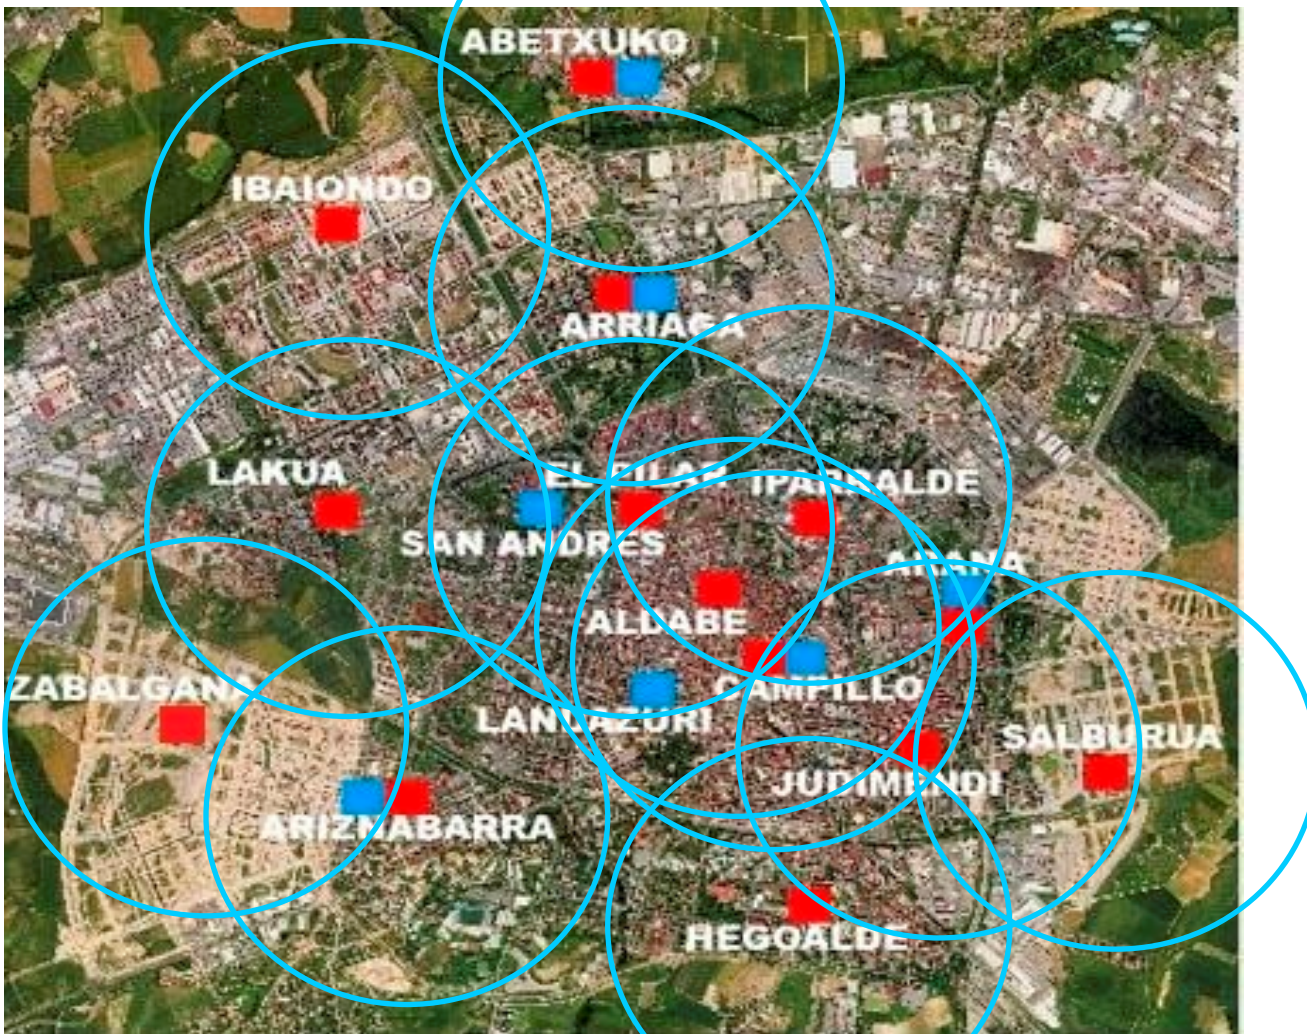

HERRITARRAK KUDEAKETA PUBLIKOAREN ERDIGUNE GISA.

KIROL POLITIKAK UDALERRIETAN. XI. TOPAKETAK.

HERRITARRAK KUDEAKETA PUBLIKOAREN ERDIGUNE GISA.

KIROL POLITIKAK UDALERRIETAN. XI. TOPAKETAK.

HERRITARRAK KUDEAKETA PUBLIKOAREN ERDIGUNE GISA.

Gizarte Etxeetako Eredua:

- ✓ Hurbiltasuna
- ✓ Gizarte Politikak (Kirola, kultura, Gizarte Ongizatea)
- ✓ Zeharkakotasuna (Udal Zerbitzuen artean)
- ✓ Erainkuntza batean
- ✓ Informazio/kudeaketa puntuak “Lehio bakar eta hurbila”
- ✓ Sarrera bakarra
- ✓ Mantenimendua errezago

KIROL POLITIKAK UDALERRIETAN. XI. TOPAKETAK.

HERRITARRAK KUDEAKETA PUBLIKOAREN ERDIGUNE GISA.

IBAIONDO GIZARTE ETXEA - CENTRO CIVICO	1 BULEGO TEKNIKOAK OINARRIZKO GIZARTE ZERBITZUA KZ GUNEA IGERILEKUKO BEHATOKIA LIBURUTEGIA FAMILIA LIBURUTEGIA IKASTEKO ARETOA
	0 ARGIBIDE ZERBITZUA HERRITARREI LAGUNTZEKO BULEGOA ANTZOKIA ERAKUSKETA ARETOA IGERILEKUAK SOLARIUMA ELKARTZE ARETOA KAFETEGIA LUDOTEKA-LUDOKLUBA GAZTE FACTORY LANTEGIAK ASKOTARAKO GELA KANTXA HARMAILAK PADELGO HARMAILAK
	-1 KANTXA GIMNASIOAK PADELA ALDAGELAK