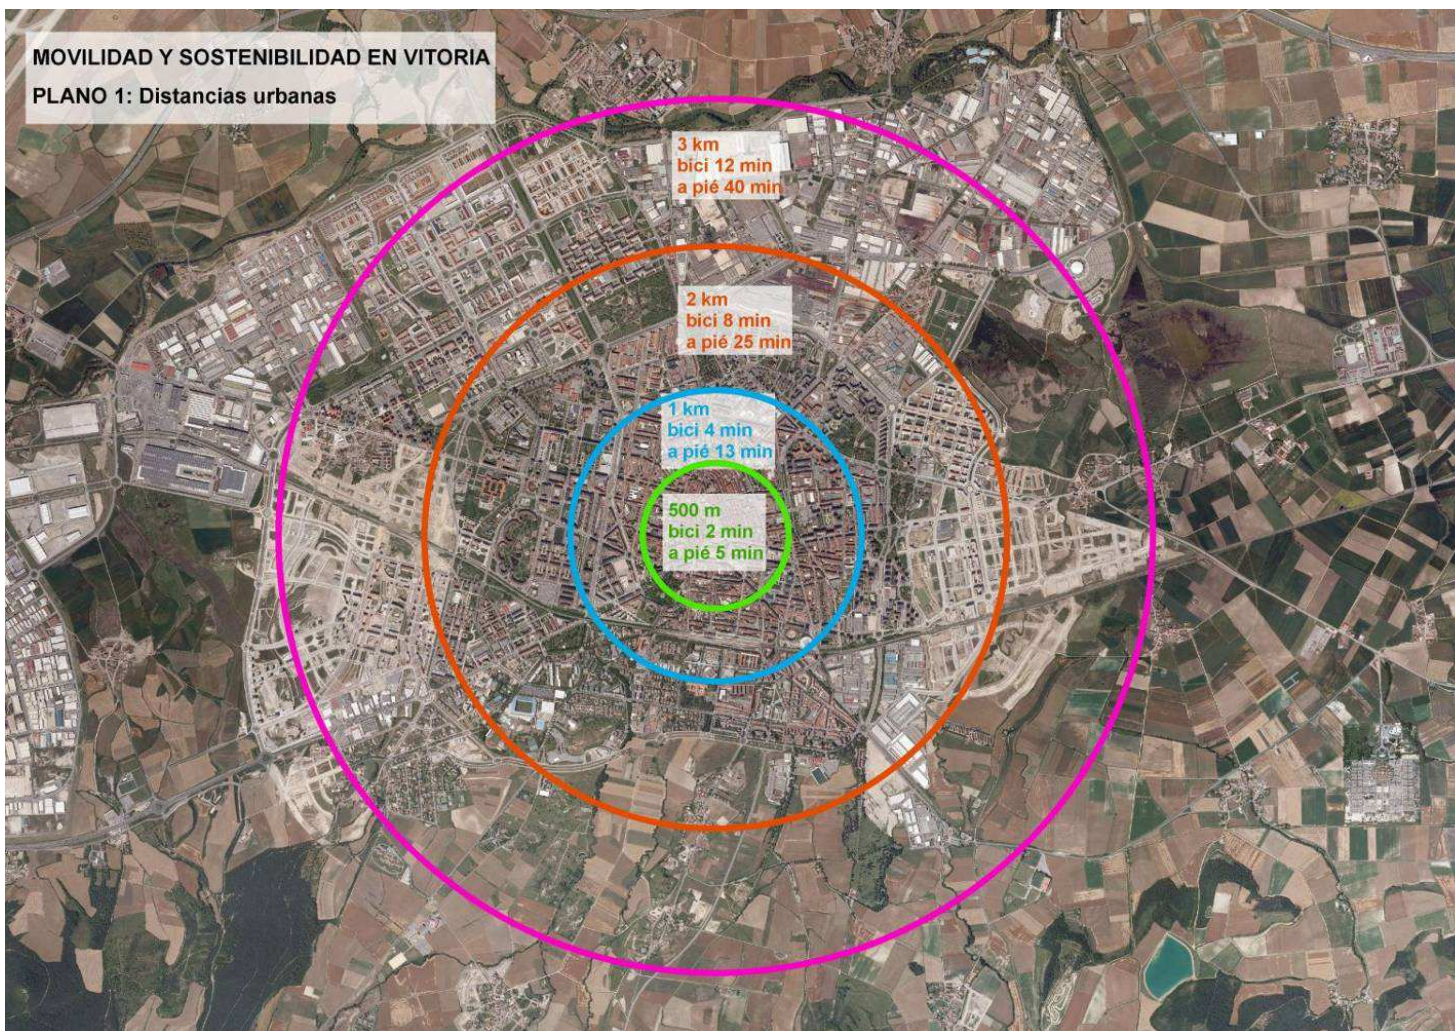

2. ATALA:
ESZENATOKI BERRIAK UDAL KIROLEAN
Paradigma berriak kirol udalean.

UDAL-KIROLATIK UDALAREN KIROLARA

Gasteizen, 2018eko otsailaren 15ean

Gizarte Etxeetako Eredua.

KIROL POLITIKAK UDALERRIETAN. XI. TOPAKETAK.