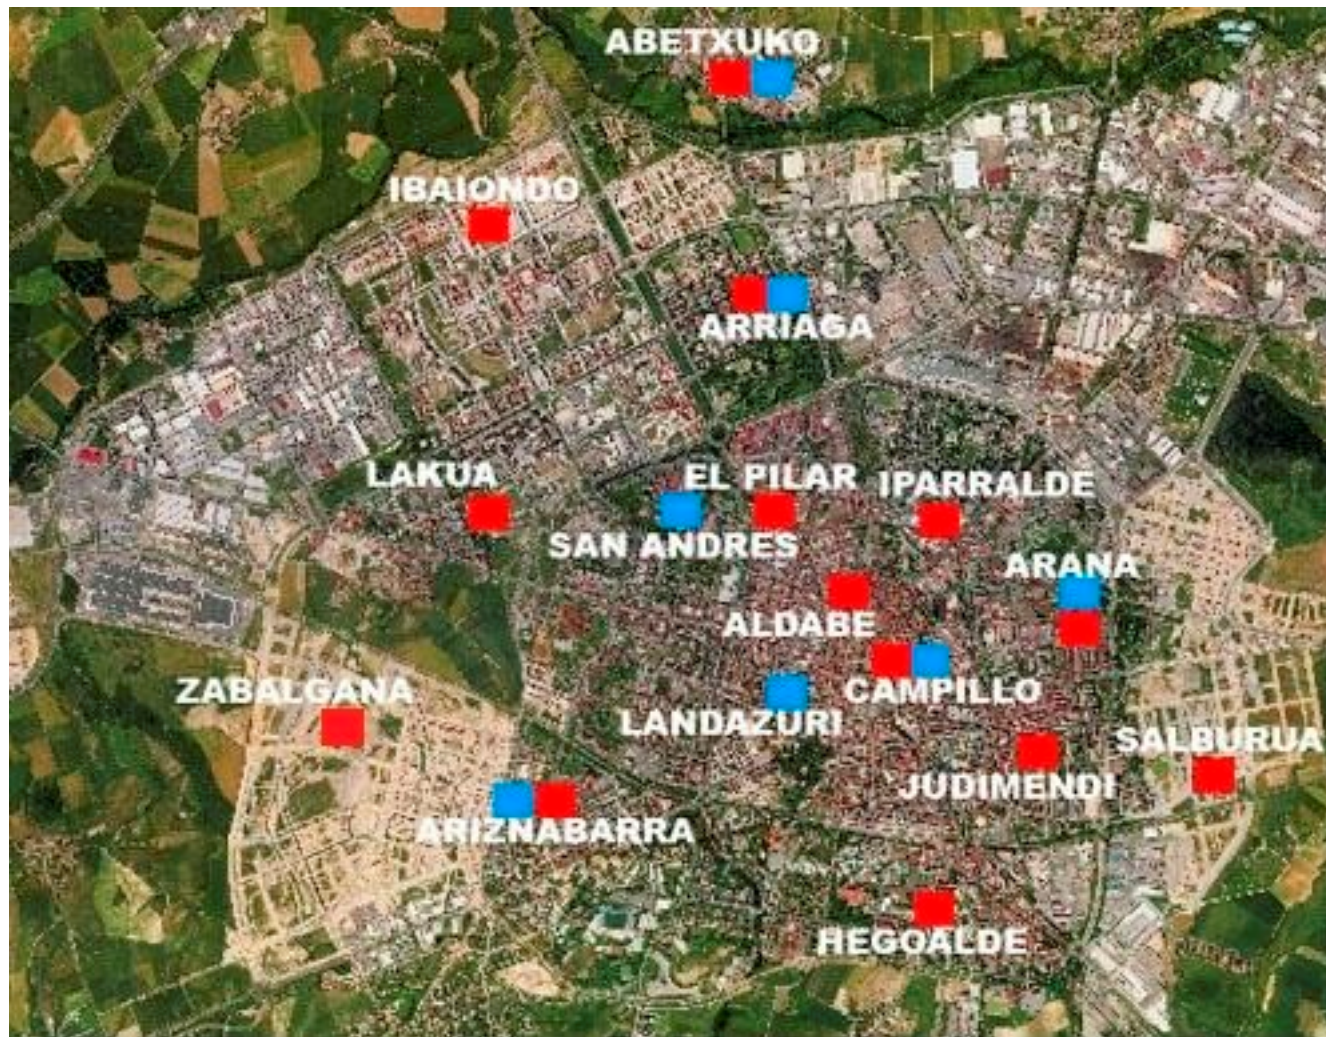

2. ATALA:
ESZENATOKI BERRIAK UDAL KIROLEAN
Paradigma berriak kirol udalean.

UDAL-KIROLATIK UDALAREN KIROLARA

Gasteizen, 2018eko otsailaren 15ean

Gizarte Etxeetako Eredua.

KIROL POLITIKAK UDALERRIETAN. XI. TOPAKETAK.

HERRITARRAK KUDEAKETA PUBLIKOAREN ERDIGUNE GISA.

KIROL POLITIKAK UDALERRIETAN. XI. TOPAKETAK.

HERRITARRAK KUDEAKETA PUBLIKOAREN ERDIGUNE GISA.

KIROL POLITIKAK UDALERRIETAN. XI. TOPAKETAK.

HERRITARRAK KUDEAKETA PUBLIKOAREN ERDIGUNE GISA.